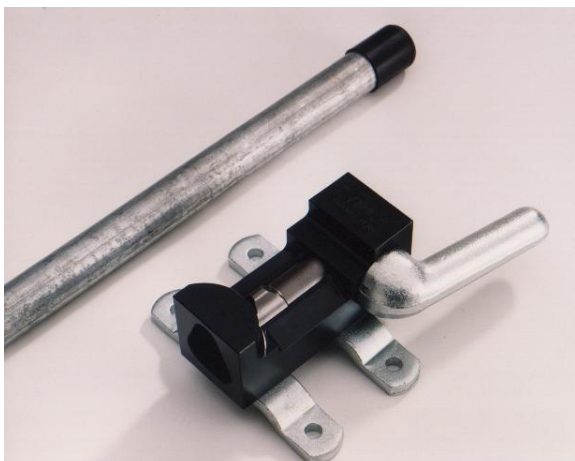

# Rohrausklinker AL 1 AL 2 und Zinkauslauf

Als Import \*

## ROHRAUSKLINKER AL 1:

Für Rohre mit Durchmesser

- 3/4"
- 1"
- 1 1/4"

## ROHRAUSKLINKER AL 2:

Für Rohre mit Durchmesser

- 1 1/2"
- 2"

## ROHRAUSKLINKER AL U:

Für Zinkauslauf

Für Rohre von Durchmesser  
27 bis 61mm