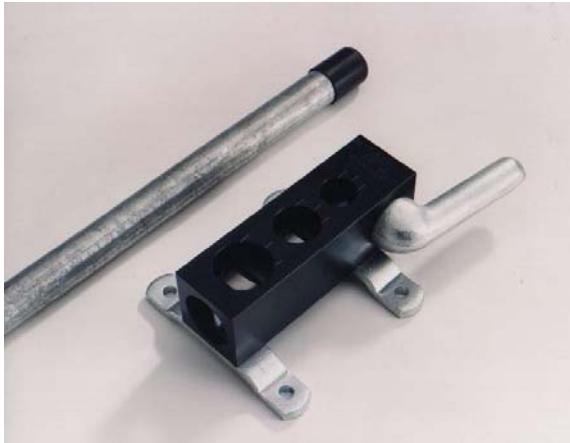

# Rohrausklinker AL 1 AL 2 und Zinkauslauf

Als Import \*

## ROHRAUSKLINKER AL 1:

Für Rohre mit Durchmesser

- 3/4"
- 1"
- 1 1/4"

## ROHRAUSKLINKER AL 2:

Für Rohre mit Durchmesser

- 1 1/2"
- 2"

## ROHRAUSKLINKER AL U:

Für Zinkauslauf

Für Rohre von Durchmesser  
27 bis 61mm